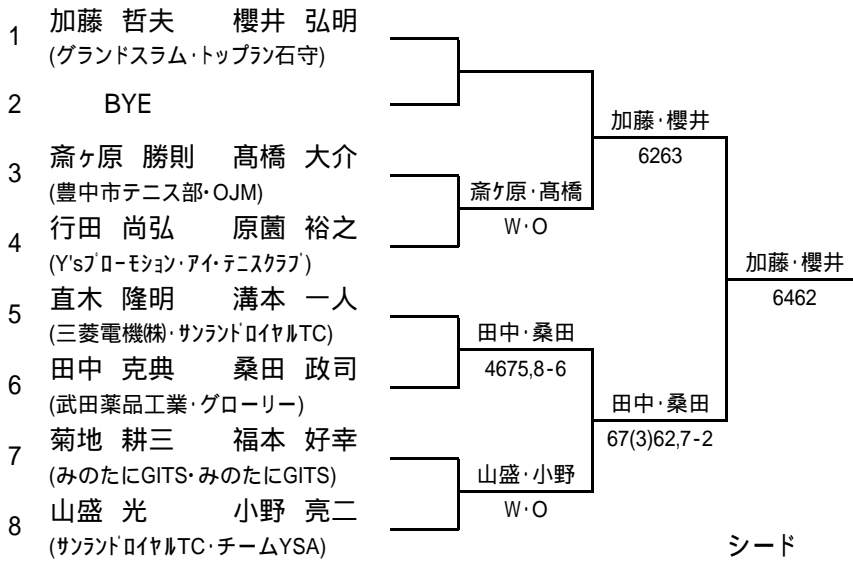

男子45歳シングルス

	1R	2R	3R	4R	SF	SF	4R	3R	2R	1R		
1	原園 裕之 (アイ・テニスクラブ)					F					小野 亮二 (チームYSA)	33
2	BYE										BYE	34
3	渡辺 光俊 (千里丘TC)		原園 6160						西脇 W.O		西脇 寛 (多田ハイグリーンTC)	35
4	星屋 敏章 (ルクプル)	星屋 6461							西脇 76(2)60		桑田 政司 (グローバル)	36
5	リチャーズ チャールズ (アプローチ)		原園 6236 7-3		原園 6361				西脇 6462		福田 豊実 (三菱重工業)	37
6	BYE		チャールズ 6367(5)						福田 6361		中西 信之 (甲風園テニススクール)	38
7	BYE		7-4						福田 2662 7-5		BYE	39
8	増田 正一 (中央プラスチック株)			原園 6260				直木 2676(3) 7-5			坪上 昌弘 (サンランドロイヤルTC)	40
9	行田 尚弘 (Y'sプロモーション)										高上 昌久 (デュボーム六甲TC)	41
10	BYE										BYE	42
11	山川 滋範 (巧庭球塾)	山川 6061	山川 W.O						齋ヶ原 6364		BYE	43
12	山本 誠司 (教友クラブ)			櫻井 6061					直木 6264		齋ヶ原 勝則 (豊中市テニス部)	44
13	鹿山 学 (タイド・インドア)	鹿山 3662							直木 7562		須藤 嘉文 (デュボーム六甲TC)	45
14	高橋 義則 (末安テニスアカデミー)	7-1	櫻井								森本 泉 (サンランドロイヤルTC)	46
15	BYE		76(3)60								BYE	47
16	櫻井 弘明 (トップラン石守)				原園 6475	直木 W.O					直木 隆明 (三菱電機(株))	48
17	田中 克典 (武田薬品工業)										山盛 光 (サンランドロイヤルTC)	49
18	BYE										BYE	50
19	堂本 嘉信 (株シ-ホース)	堂本 76(3)63	田中 6175						山盛 6464		倉辻 由浩 (造幣局)	51
20	橋本 欣也 (神戸大学)								倉辻 6260		岩本 秀樹 (e'cole-f)	52
21	市村 篤 (デュボーム六甲TC)		出口 2675 12-10					山盛 7536 7-2			鈴木 秀明 (三木ロイヤルTC)	53
22	BYE								鈴木 6260		穂積 誠一郎 (イワキTC)	54
23	BYE		出口 76(3)46 7-4						鈴木 6246 7-2		BYE	55
24	出口 勇人 (書写テニスクラブ)										網野 真人 (大阪ガス今津総合グラウンド)	56
25	大倉 康典 (スマイル)			大倉 3661 7-2				加藤 7575			広島 徹 (造幣局)	57
26	BYE										BYE	58
27	藤田 和憲 (KLMやまあず)		大倉 6336,7-2						草地 4676(6) 13-11		BYE	59
28	堀江 史朗 (ランドスラム)	堀江 6162							加藤 6061		草地 康則 (e'cole-f)	60
29	小林 博幸 (三木ロイヤルTC)			大倉 6263							延川 広 (NEC神戸)	61
30	BYE										高木 公一 (教友クラブ)	62
31	BYE		小林 76(3)63						加藤 6161		BYE	63
32	進藤 学 (芦屋国際ロ-ソニック)										加藤 哲夫 (ランドスラム)	64

- シード
- 原園 裕之 (アイ・テニスクラブ)
 - 加藤 哲夫 (ランドスラム)
 - 直木 隆明 (三菱電機(株))
 - 田中 克典 (武田薬品工業)
 - 大倉 康典 (スマイル)
 - 坪上 昌弘 (サンランドロイヤルTC)
 - 網野 真人 (大阪ガス今津総合グラウンド)
 - 行田 尚弘 (Y'sプロモーション)

男子45歳ダブルス

1R SF F

シード

- 1 加藤 哲夫 櫻井 弘明
(グランドスラム・トップラン石守)